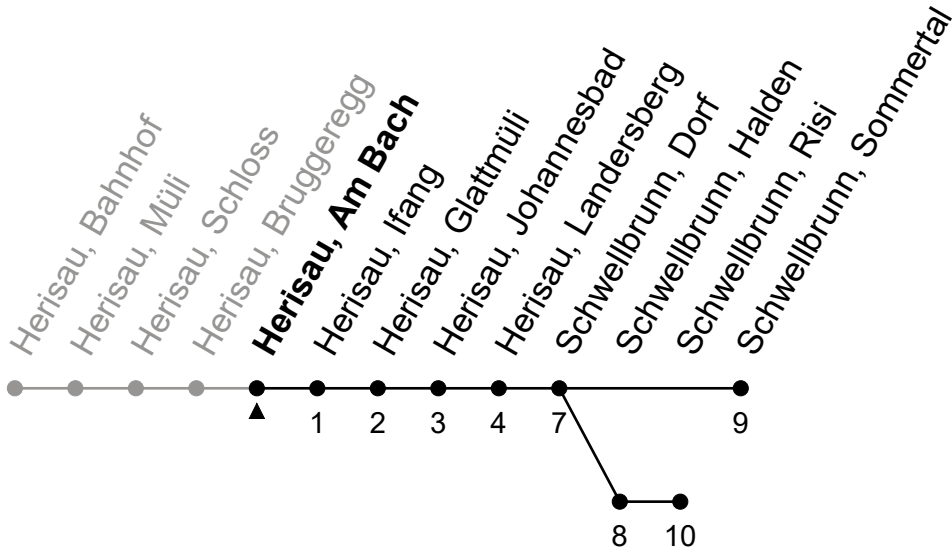

Herisau, Am Bach

Richtung Schwellbrunn, Risi

Gültig von 10.12.2023 bis 14.12.2024

ungefähre Reisezeit in Min

| 🕒 | Montag - Freitag | Samstag | Sonntag und allg. Feiertage | 🕒 |
|----|---------------------------------|---------------------------------|-----------------------------|----|
| 5 | 32 | | | 5 |
| 6 | 00 [♦] 27 [♦] | 13 [♦] 49 _A | | 6 |
| 7 | 13 49 _A | 13 49 _A | 13 | 7 |
| 8 | 13 [♦] 49 _A | 13 [♦] 49 _A | 13 [♦] | 8 |
| 9 | 13 49 _A | 13 49 _A | 13 | 9 |
| 10 | 13 [♦] 49 _A | 13 [♦] 49 _A | 13 [♦] | 10 |
| 11 | 13 49 _A | 13 49 _A | 13 | 11 |
| 12 | 07 [♦] 40 [♦] | 13 [♦] 49 _A | 13 [♦] | 12 |
| 13 | 13 49 _A | 13 49 _A | 13 | 13 |
| 14 | 13 [♦] 49 _A | 13 [♦] 49 _A | 13 [♦] | 14 |
| 15 | 13 49 _A | 13 49 _A | 13 | 15 |
| 16 | 13 [♦] 49 _A | 13 [♦] 49 _A | 13 [♦] | 16 |
| 17 | 19 52 [♦] | 13 49 _A | 13 | 17 |
| 18 | 29 | 13 [♦] 49 _A | 13 [♦] | 18 |
| 19 | 13 [♦] 52 | 13 52 | 13 | 19 |
| 20 | | | | 20 |
| 21 | | | | 21 |
| 22 | | | | 22 |